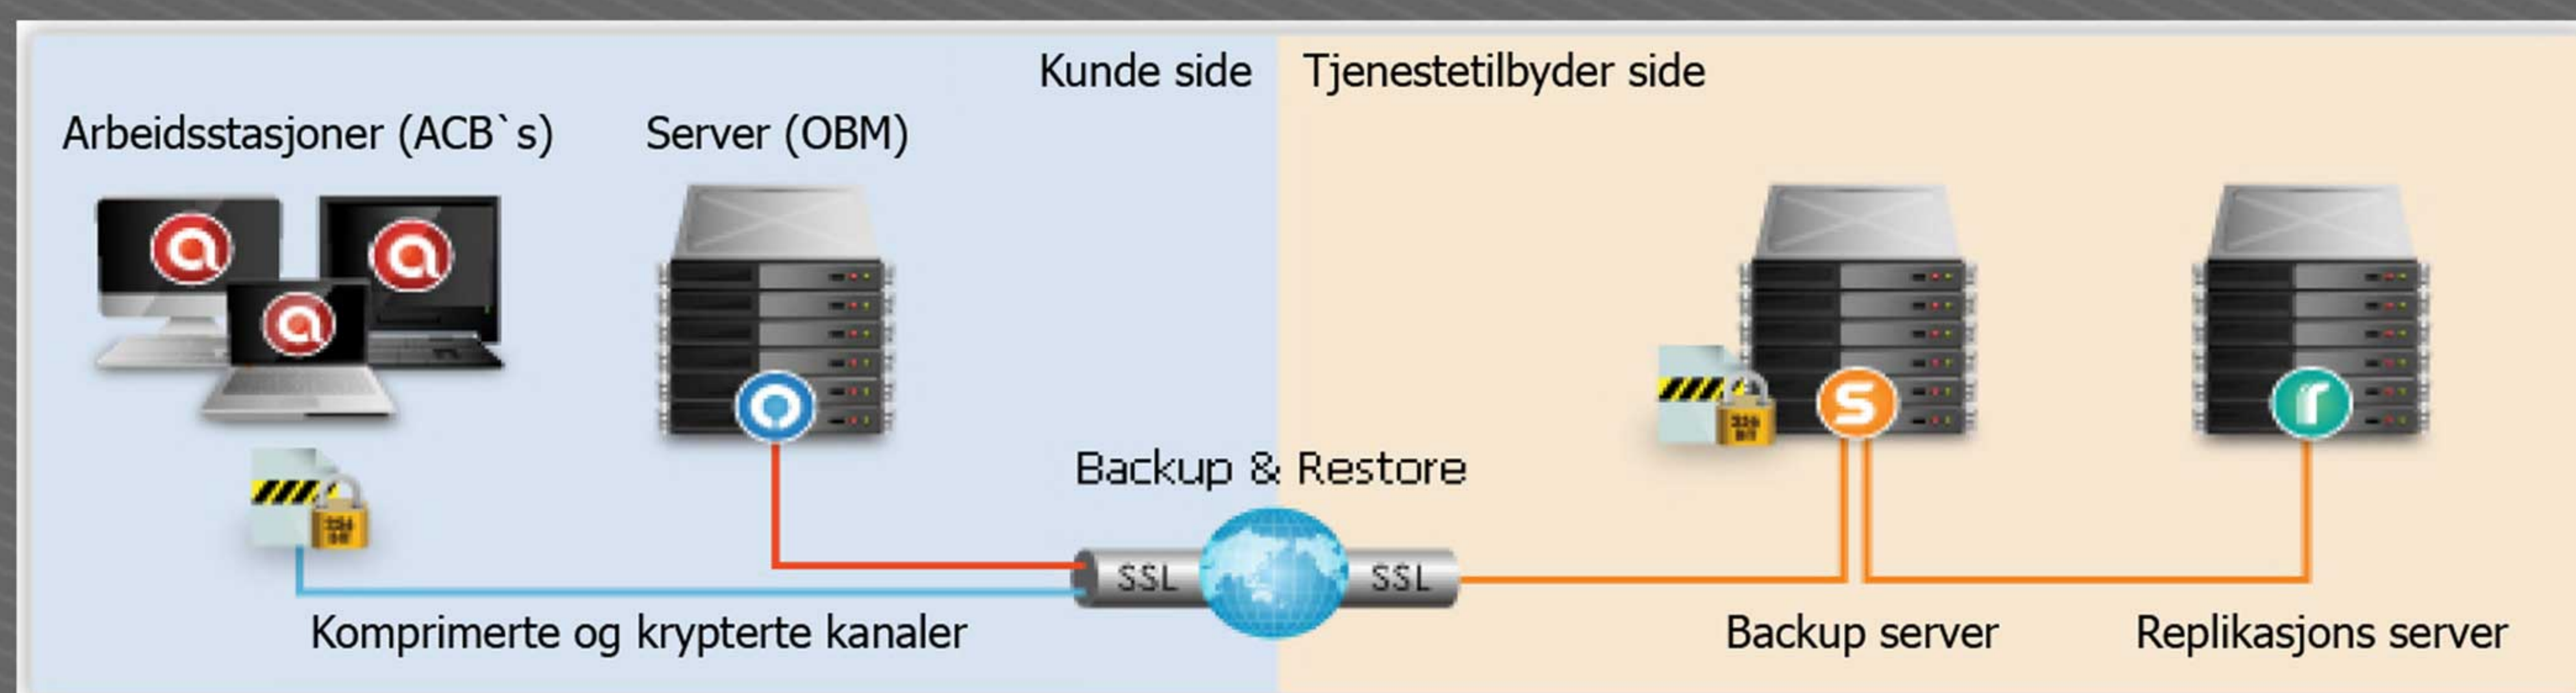

Løsningen skaleres etter bedriftens behov uten noen investering i dyr hardware og software for deg som kunde.

SOB Online backup er en billig, trygg og sikker "ut av huset" backupløsning. Sammenlign oss gjerne!

Lisenser:

En oversikt over lisenstypene.

OBM lisens:

Dette er avansert lisens for servere samt arbeidsmaskiner med ønske om utvidet backupmuligheter. Støtter blant annet MS Exchange, MS SQL, Oracle, Lotus Domino/Notes, MySQL, In-File Delta, Server Replication, Volume Shadow Copy, Unix/linux.

ACB lisens:

ACB står for A-Click-Backup og er som navnet tilsier et software som tilbakestiller maskinen identisk på ett klikk.

Lisens for småbedrifter og hjemmebrukere som kun krever backup av arbeidsstasjonen. Dette er en "light" versjon av OBM som er meget enkel i bruk men kun støtter Windows og Mac operativsystem. Perfekt for bedriftens arbeidsstasjoner.

EML lisens: EML lisens er Exchange Mailbox License og er en lisens for gjenoppretting av Microsoft Exchange bruker på filnivå. Bruker du Microsoft Exchange og ønsker backup for gjenoppretting på dette nivået for hver enkelt bruker, trenger du en EML lisens pr. Exchange bruker i tillegg til OBM lisensen på server. (Til sammenlikning, gjenoppretter OBM alene kun hele Exchange databasen).

Vi hjelper deg å velge riktige lisenser for et optimalt backupsystem for din bedrift!